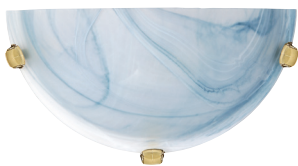

"ALBASTRO"

Wall light **BASIC**
07204/01/09

- 1xE27/max. 60W/excl.
- Ø: 30cm
- Opal glass
- Canon Fusil
- Glass (92/07204/00)

07204/01/01

- 1xE27/max. 60W/excl.
- Ø: 30cm
- Opal glass
- Brass
- Glass (92/07204/00)

07204/01/70

- 1xE27/max. 60W/excl.
- Ø: 30cm
- Opal glass
- Wood
- Glass (92/07204/00)

07204/01/31

- 1xE27/max. 60W/excl.
- Ø: 30cm
- Opal glass
- White
- Glass (92/07204/00)

Wall light **ALBASTRO**
07213/01/68

- 1xE27/max. 60W/excl.
- Ø: 30cm/H: 15cm
- Albast glass
- Blue
- Glass (92/07113/68)

07213/01/66

- 1xE27/max. 60W/excl.
- Ø: 30cm/H: 15cm
- Albast glass
- Pink
- Glass (92/07213/66)

07213/01/67

- 1xE27/max. 60W/excl.
- Ø: 30cm/H: 15cm
- Albast glass
- White
- Glass (92/07113/67)